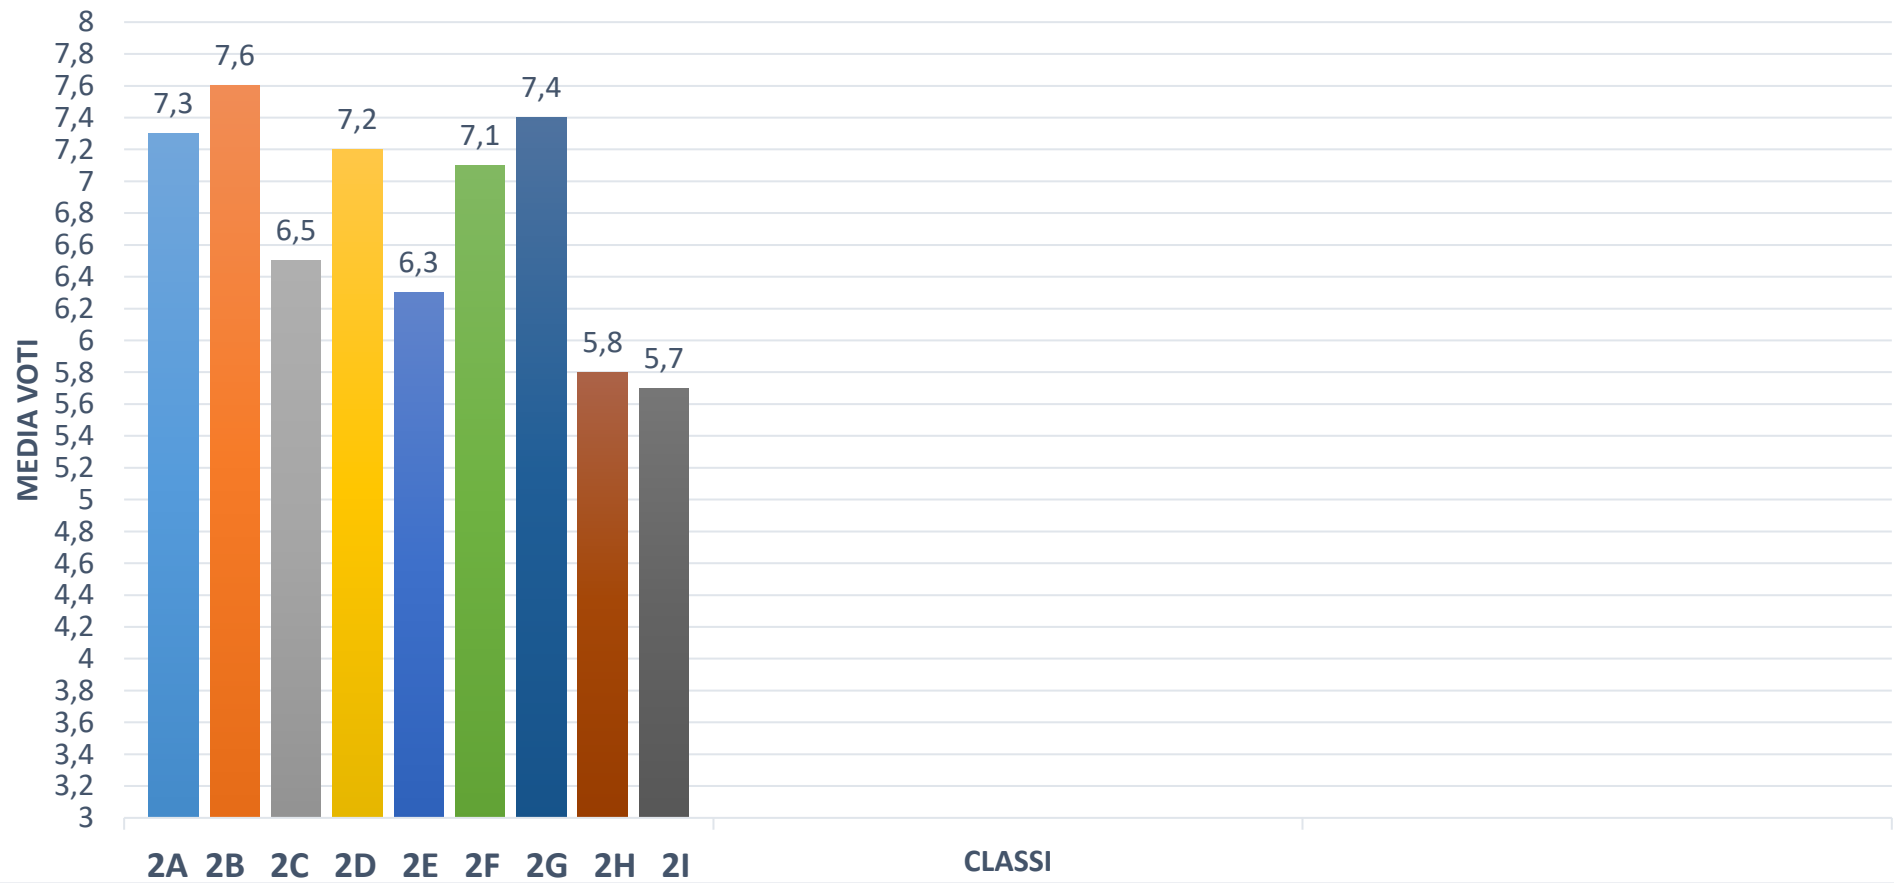

Media voti Inglese classi Seconde

CLASSI SECONDE	ITALIANO		MATEMATICA		INGLESE	
	N. ALUNNI	%	N. ALUNNI	%	N. ALUNNI	%
VOTI	Totale 105	Totale 92/105	Totale 105	Totale 95/105	Totale 105	Totale 96/105
4	12	13%	12	13%	4	4%
5	21	23%	18	19%	11	11%
6	19	21%	13	14%	22	23%
7	16	17%	13	14%	15	16%
8	17	18%	24	25%	25	26%
9	6	7%	10	10%	17	18%
10	1	1%	5	5%	2	2%
Alunni non valutati	13		10		9	
Media	6,3		6,7		7