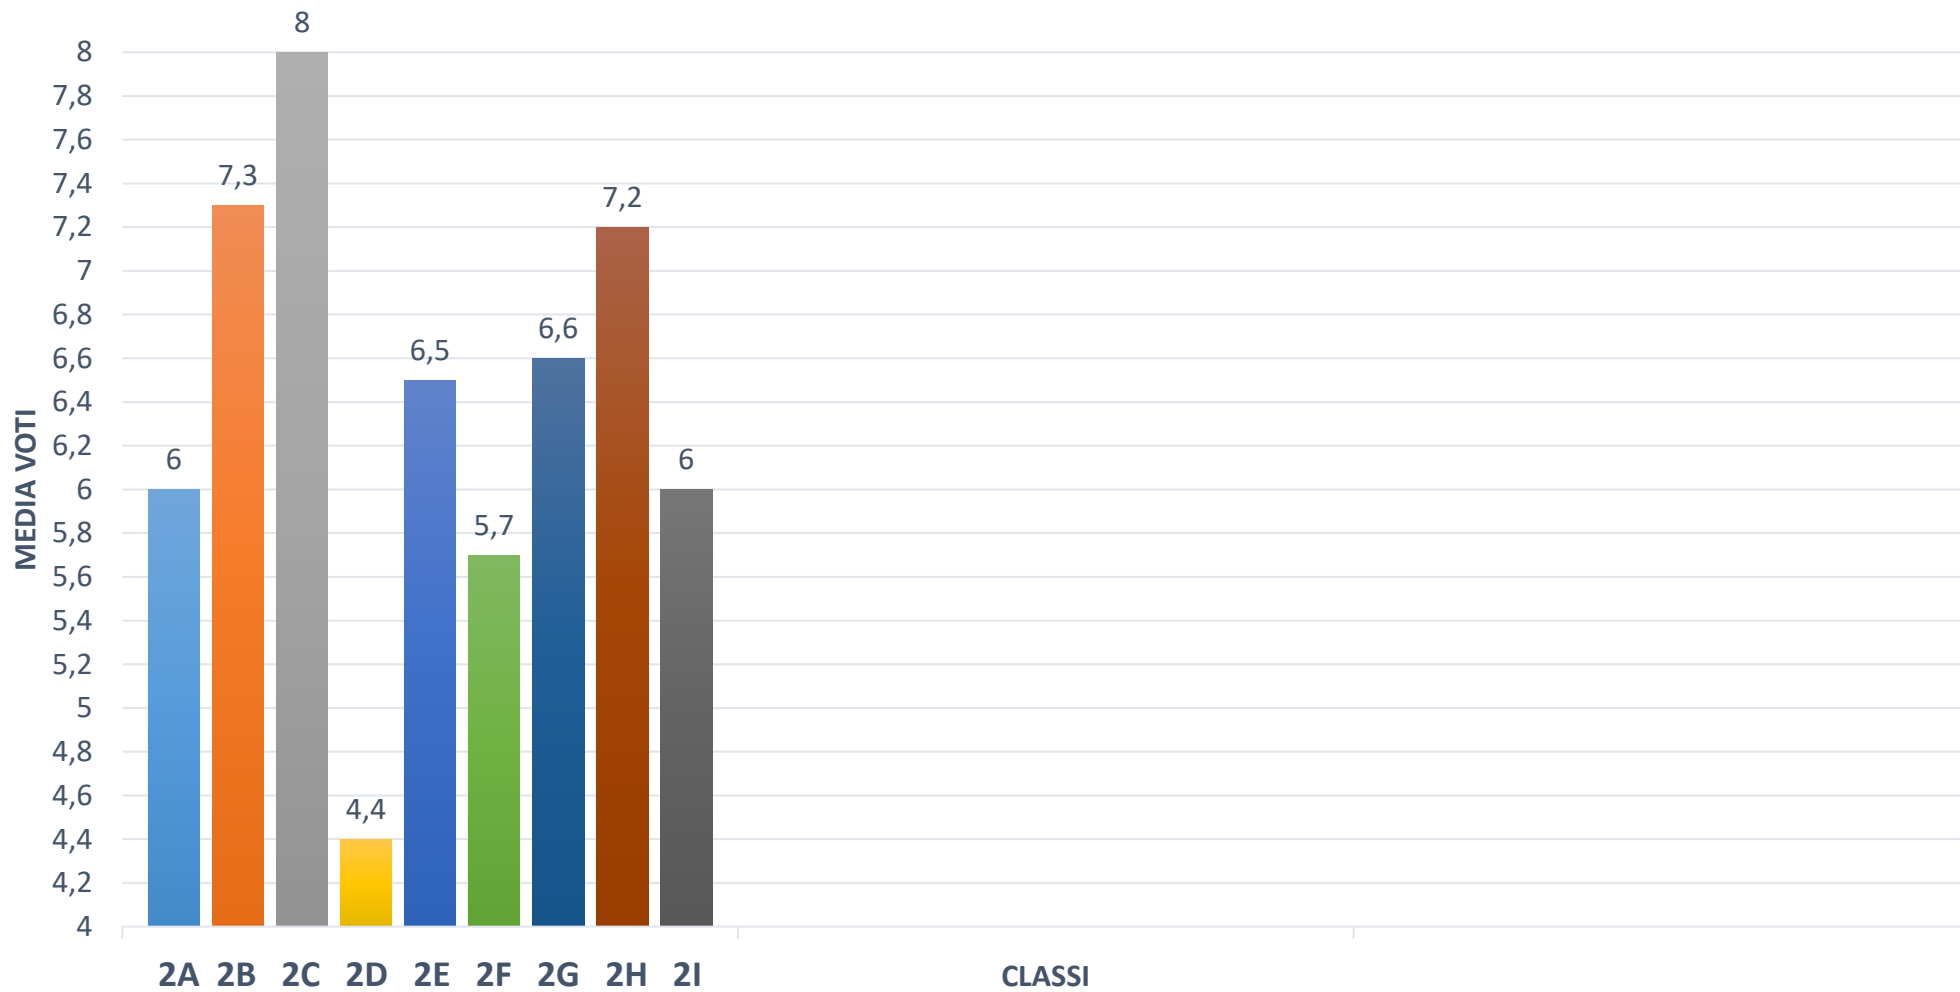

CLASSI SECONDE: INGLESE

VOTI	2^A Piano Lago (17)	2^ B Piano Lago (14)	2^ C Figline (2)	2^ D S. Stefano (9)	2^ E Piane Crati (15)	2^ F Paterno (11)	2^ G Grimaldi (23)	2^ H Belsito (8)	2 I Malito (6)
4	0	0	0	0	1	1	0	0	2
5	3	0	1	0	2	1	2	2	0
6	1	2	0	3	5	2	6	1	2
7	2	4	0	3	1	0	3	0	2
8	8	4	1	1	3	4	4	0	0
9	2	3	0	2	0	2	7	1	0
10	0	0	0	0	0	0	0	2	0
Alunni non valutati	1	1	0	0	3	1	1	2	0

Media voti Italiano Classi Seconde