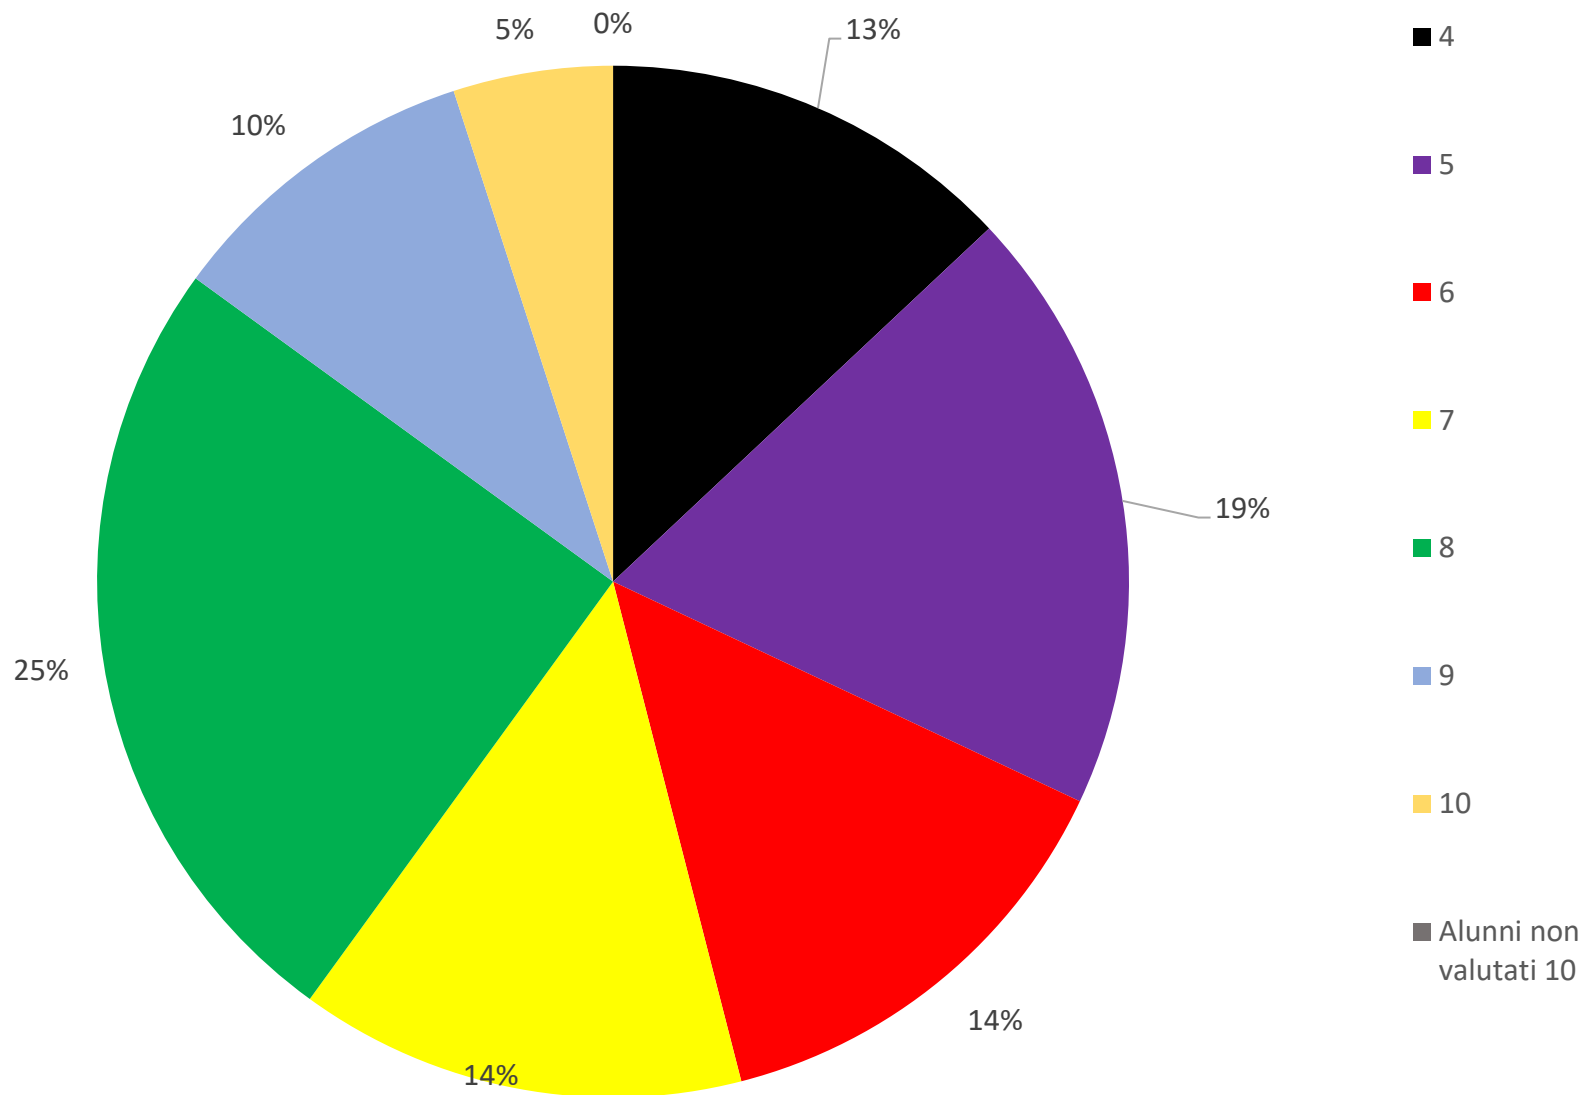

Voti prove parallele 2024 ITALIANO classi seconde

Voti prove parallele 2024 MATEMATICA classi seconde

Voti prove parallele 2024 INGLESE classi seconde

Voti prove parallele 2024 ITALIANO classi seconde - alunni 92

Voti prove parallele 2024 MATEMATICA classi seconde - Alunni 95

Voti prove parallele 2024 INGLESE classi seconde - alunni 96