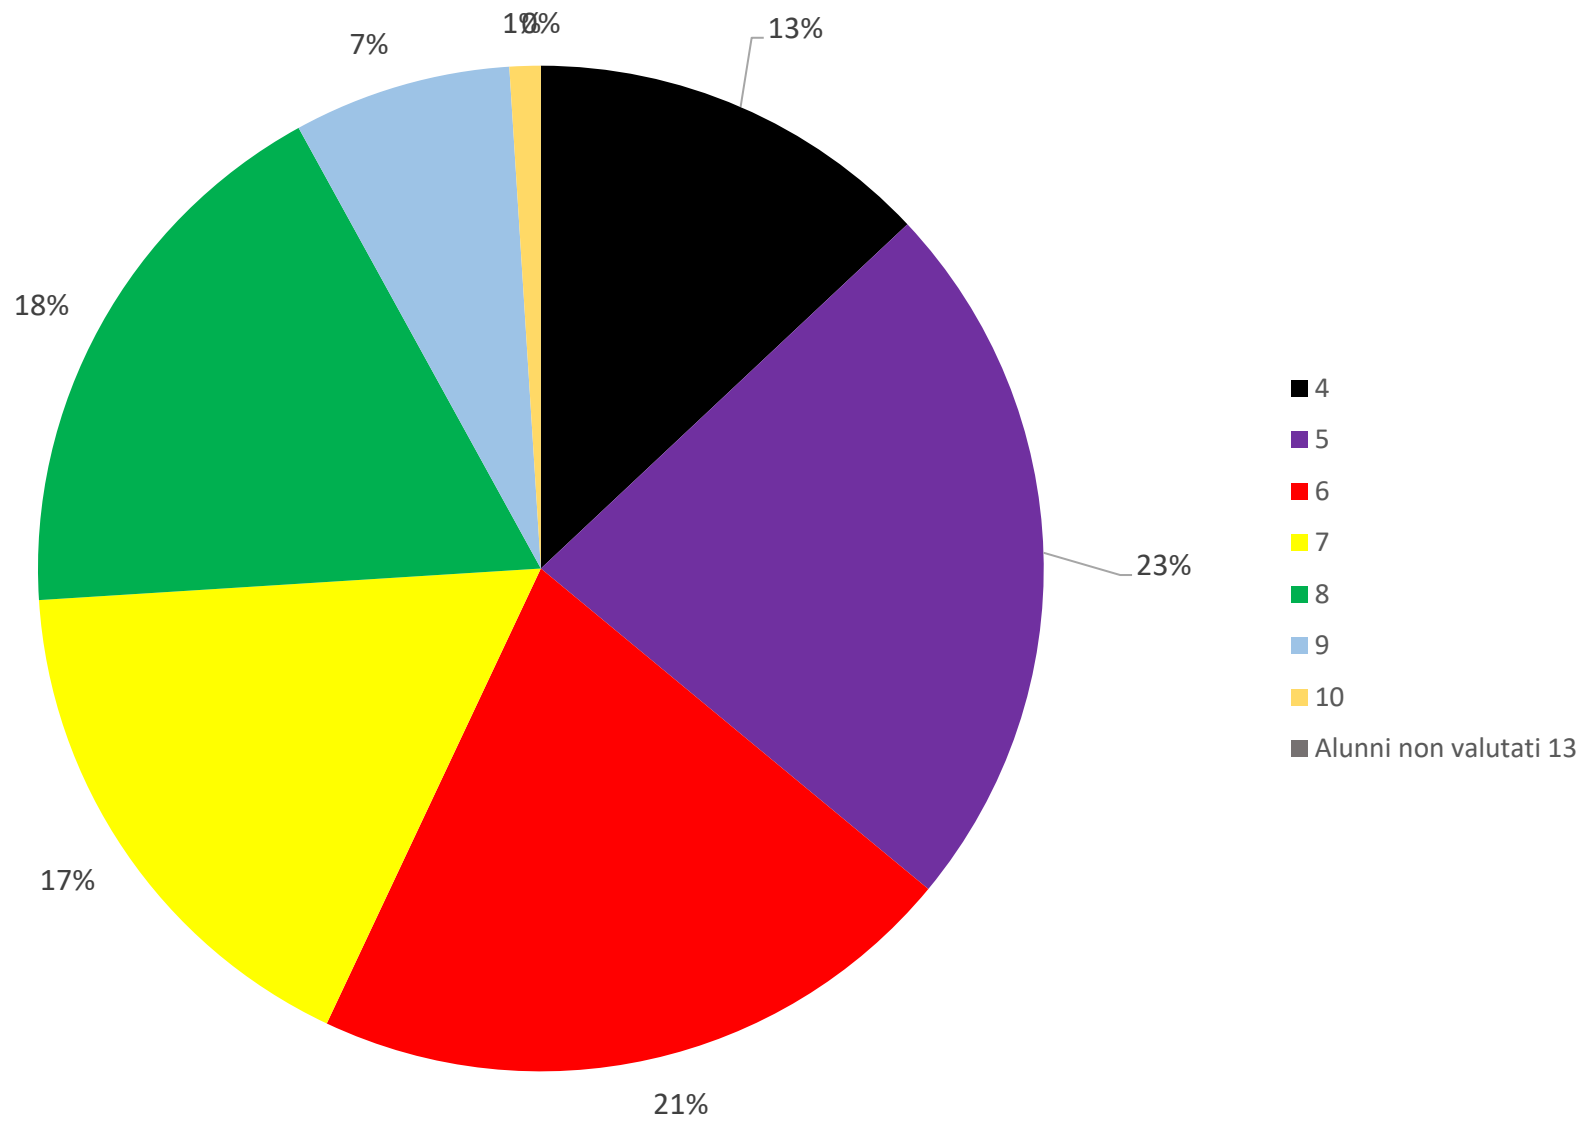

Voti prove parallele 2024 ITALIANO classi seconde

Voti prove parallele 2024 MATEMATICA classi seconde

Voti prove parallele 2024 INGLESE classi seconde

Voti prove parallele 2024 ITALIANO classi seconde - alunni 92

Voti prove parallele 2024 MATEMATICA classi seconde - Alunni 95

Voti prove parallele 2024 INGLESE classi seconde - alunni 96