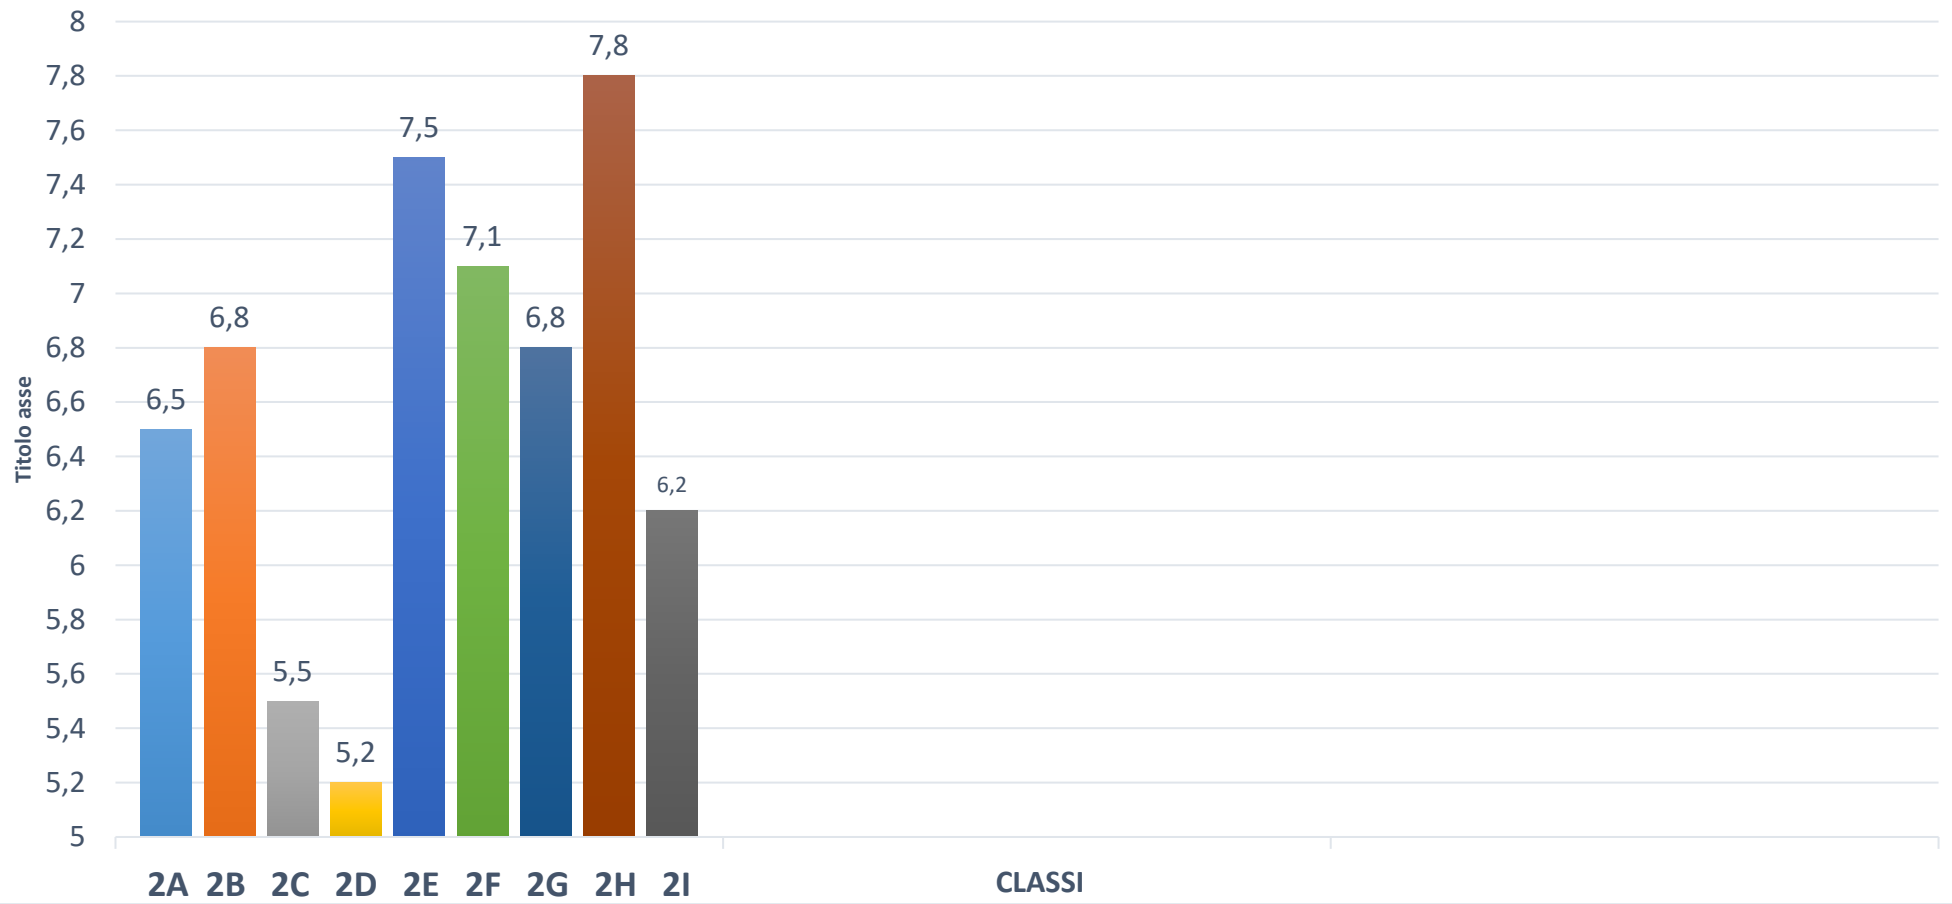

Media voti Matematica Classi Seconde